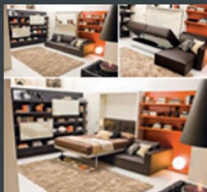

OUT 2012 | TOPO |

Casas de praia exigem móveis transformáveis

A Mobili Intelligenti apresenta móveis transformáveis ideais para pequenos ambientes, garantindo o conforto de todos os hóspedes.

Com design moderno e diversos acabamentos, os móveis da Mobili Intelligenti duplicam a área útil do ambiente. Por exemplo, o sofá DOC, pode ficar na sala ou no quarto e, na hora de dormir, acomoda duas pessoas ao se transformar em beliche. O móvel POPPI THEATRE é um home theater, que se transforma em uma cama de solteiro em questão de segundos. O móvel Swing é uma verdadeira sala, com prateleiras e sofá, que se transforma em cama de casal.

A Linea Mobili oferece móveis feitos sob medida como solução para cantos que normalmente são pouco usados.

Espaços sem uso se transformam em escritórios, armários, estantes, ou mesmo um móvel de decoração.