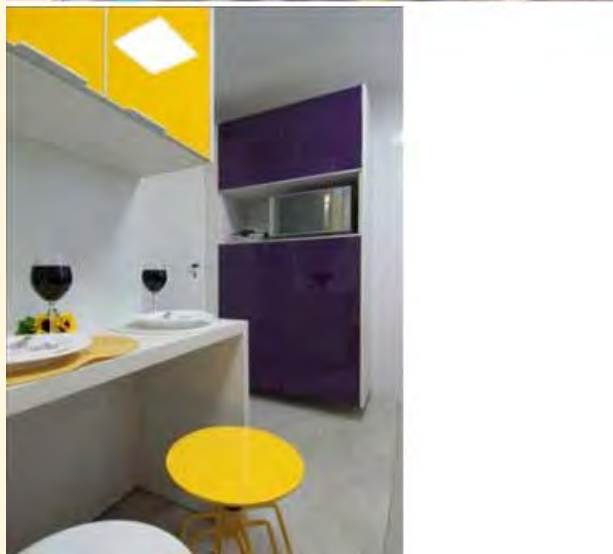

Até em mobiliário planejado a cor aparece. Que tal mais de 500 cores para os seus móveis?

A [Linea Mobili](#) oferece móveis planejados de acordo com o espaço do cliente, para deixar os projetos mais personalizados é possível criar uma cor especial.

Com a cartela inteira do Pantone, os móveis da Linea Mobili tem mais de 500 opções de cores, é possível misturar vários acabamentos e ter uma cor única, os projetos agora podem ter na madeira o efeito da cor do Cinex, vidro com perfil de alumínio, e assim não há limite para a criação. As cores são aplicadas na madeira com a técnica da pintura automotiva (PU), o que garante alta durabilidade e fácil manutenção, é necessário apenas um pano levemente úmido para deixar seus móveis limpos.

Famosas que ficaram gordas | Chiclete Blue
Famosas que ficaram gordas | Chiclete Blue : Famosas que ficaram gordas

<http://www.chicleteblue.com/2011/04/famosas-que-ficaram-gordas.ht...>

CUPCAKE
Na Escola Técnica, onde faço o curso de Design de Interiores, tivemos uma palestra sobre Festas, mas o

que mais me chamou a atenção foi o ar...

Max Colar
Max Necklace * * Se você gostou do meu blog, por favor, siga-me via Google Friend Co...

Arquivo do Blog

▼ 2013

▼ Junho

▼ Jun 10

[Cor invade design de mobiliário](#)

[Somos almas gêmeas?](#)

► Abril

► Março